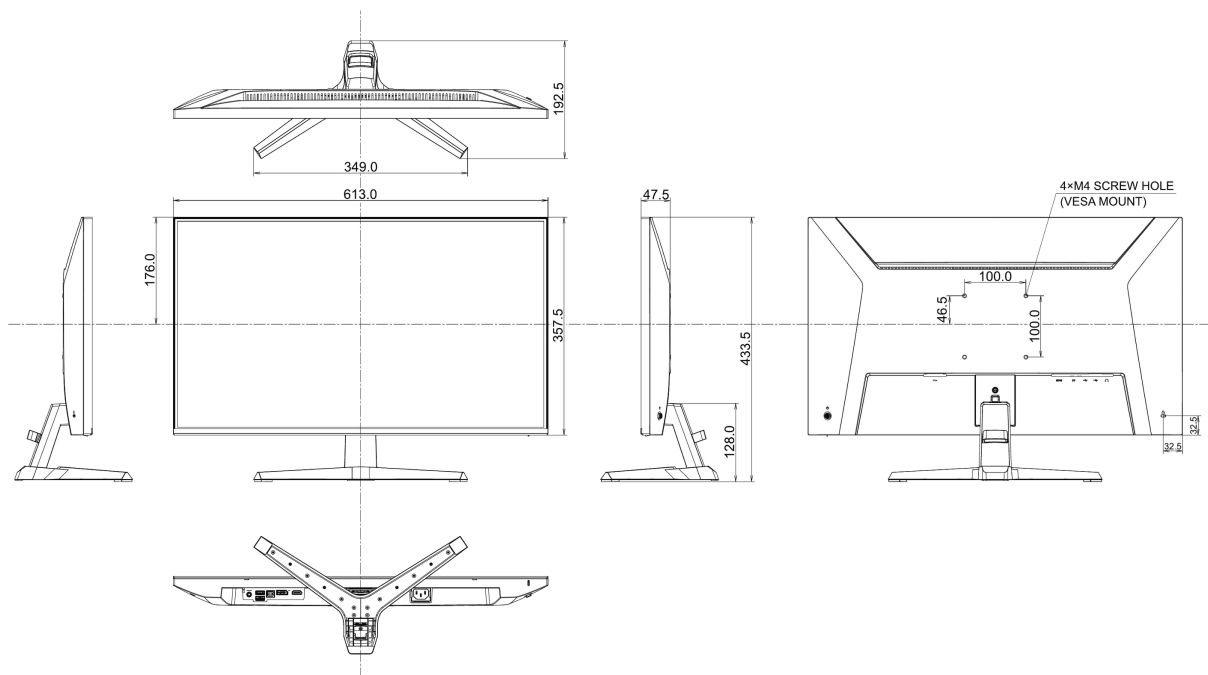

Diagonale	27", 68.6cm
Matrice	IPS, finition mate
Résolution native	2560 x 1440 @144Hz
Le ratio d'aspect	16:9
Luminosité	350 cd/m ²
Contraste	1500:1
Contraste dynamique	80M:1
Temps de réponse (MPRT)	1ms
Angle de vision	horizontal/vertical: 178°/178°, droit/gauche: 89°/89°, en avant/en arrière: 89°/89°
Couleurs supportées	16.7mln
Fréquence horizontale	30 - 212kHz
Surface de travail H x L	596.7 x 335.6mm, 23.5 x 13.2"
Taille du pixel	0.233mm
Couleur	mate, noir

04 MECANIQUE

Réglages Position Image	angle V
Angle d'inclinaison	22° en avant; 4° en arrière
Montage VESA	100 x 100mm
Système de gestion de passage des câbles	oui

05 ACCESSOIRES INCLUS

Câbles	câble d'alimentation (1.5m), USB (1.5m), HDMI (1.5m)
Autres	guide démarrage rapide, guide de sécurité

08 DIMENSIONS / POIDS

Dimensions produit L x H x P	613 x 433.5 x 349mm
Dimensions de la boîte L x H x P	688 x 442 x 126mm
Poids (sans boîte)	4kg
Poids (avec boîte)	5.4kg
Code EAN	4948570126873

Toutes les marques nommées sur ce site sont des marques déposées. iiyama ne pourra être tenu responsable d'éventuelles erreurs ou omissions contenues sur ce site. Tous les écrans LCD iiyama sont conformes à la norme ISO-9241-307:2008 pour ce qui concerne les défauts de pixel.